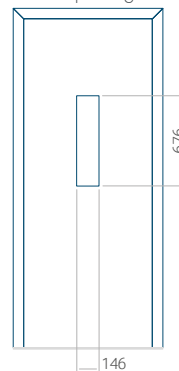

PVC: 570x1650

ALU: 570x1650

WOOD: 570x1650

Maximale afmeting van paneel

PVC: 900x2150

ALU: 1100x2300

WOOD: 840x2240

Paneel 24

ALU: 1100x2300

WOOD: 840x2240

Paneel 25

Ontwerp zonder RVS-toepassing

Ontwerp met RVS-toepassing

Minimale paneelafmeting

PVC: 380x1650

ALU: 380x1650

WOOD: 380x1650

Maximale afmeting van paneel

PVC: 900x2150

ALU: 1100x2300

WOOD: 840x2240

Paneel 26

Ontwerp zonder RVS-toepassing

Ontwerp met RVS-toepassing

Minimale paneelafmeting

PVC: 370x1650

ALU: 370x1650

WOOD: 370x1650

Maximale afmeting van paneel

PVC: 900x2150

ALU: 1100x2300

WOOD: 840x2240