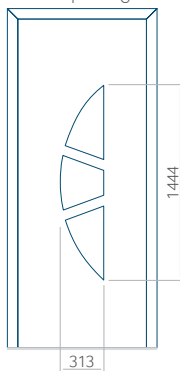

Ontwerp zonder
RVS-toepassing