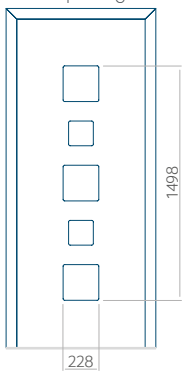

Ontwerp met RVS-toepassing

Minimale paneelafmeting	Maximale afmeting van paneel
PVC: 370x1650	PVC: 900x2150
ALU: 370x1650	ALU: 1100x2300
WOOD: 370x1650	WOOD: 840x2240

Paneel 95

Ontwerp zonder RVS-toepassing