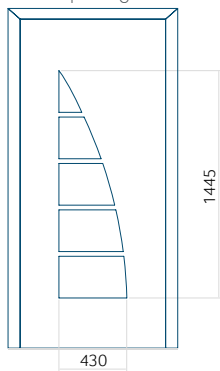

Ontwerp zonder
RVS-toepassing