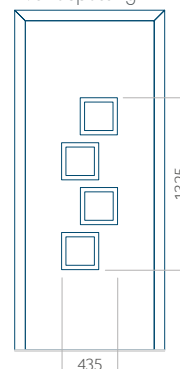

Ontwerp met
RVS-toepassing