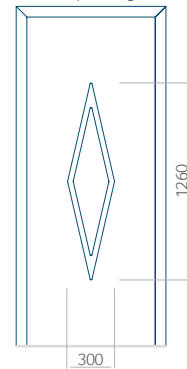

PVC: 900x2150

ALU: 1100x2300

WOOD: 840x2240

Paneel 104

Ontwerp zonder RVS-toepassing

Ontwerp met RVS-toepassing

Minimale paneelafmeting

PVC: 390x1650