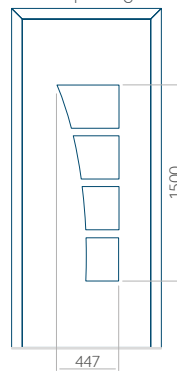

WOOD: 570x1650

Maximale afmeting van paneel

PVC: 900x2150

ALU: 1100x2300

WOOD: 840x2240

Paneel 52

Ontwerp zonder
RVS-toepassing

Ontwerp met
RVS-toepassing