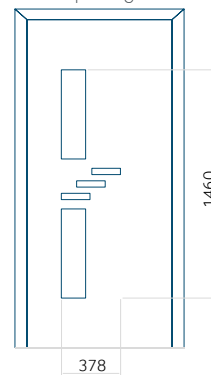

WOOD: 650x1650

Maximale afmeting van paneel

PVC: 900x2150

ALU: 1100x2300

WOOD: 840x2240

Paneel 126

Ontwerp zonder
RVS-toepassing

Ontwerp met
RVS-toepassing