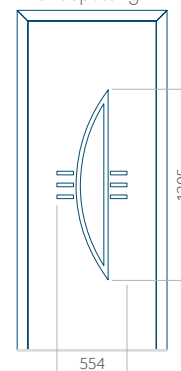

WOOD: 840x2240

Paneel 48

Ontwerp zonder
RVS-toepassing

Ontwerp met
RVS-toepassing

Minimale paneelafmeting

PVC: 640x1650

ALU: 640x1650

WOOD: 640x1650