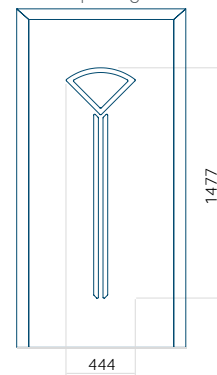

Ontwerp met
RVS-toepassing