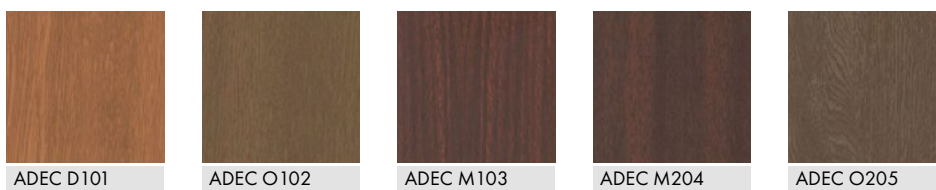

ADEC W205

RAL kleurenpalet

ALUMINIUM | STAAL | HOUT

DECOR aluminium kleuren

Wood kleurenpalet

VURENHOUT	EIKENHOUT	MERANTI	PIJNENHOUT	
				1. STONE PINE
				2. OLD PINE
				3. CYPRESS
				4. IROKO
				5. CHESTNUT
				6. IDIGBO
				7. SAPELLI
				8. OAK