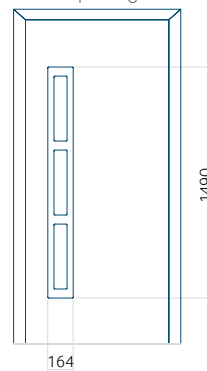

Ontwerp met
RVS-toepassing