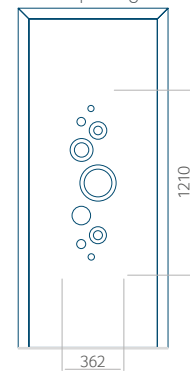

Maximale afmeting van paneel

PVC: 900x2150

ALU: 1100x2300

WOOD: 840x2240

Paneel 31

Ontwerp zonder RVS-toepassing

Ontwerp met RVS-toepassing

Minimale paneelafmeting

PVC: 570x1650

ALU: 570x1650

WOOD: 570x1650

Maximale afmeting van paneel

PVC: 900x2150

ALU: 1100x2300

WOOD: 840x2240

Paneel 32

Ontwerp zonder RVS-toepassing

Ontwerp met RVS-toepassing

Minimale paneelafmeting

PVC: 570x1650

ALU: 570x1650

WOOD: 570x1650

Maximale afmeting van paneel

PVC: 900x2150