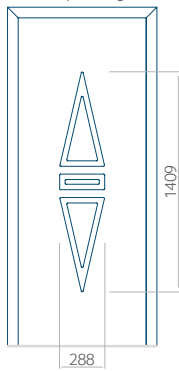

Ontwerp met
RVS-toepassing

Minimale paneelafmeting

PVC: 570x1650

ALU: 570x1650

WOOD: 570x1650

Maximale afmeting van paneel

PVC: 900x2150

ALU: 1100x2300

WOOD: 840x2240