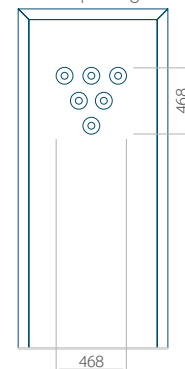

PVC: 900x2150

ALU: 1100x2300

WOOD: 840x2240

Paneel 76

Ontwerp zonder RVS-toepassing

Ontwerp met RVS-toepassing

Minimale paneelafmeting

PVC: 570x1650