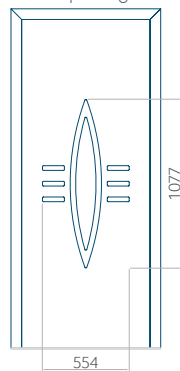

Maximale afmeting van paneel

PVC: 900x2150

ALU: 1100x2300

WOOD: 840x2240

Paneel 97

Ontwerp zonder
RVS-toepassing

Ontwerp met
RVS-toepassing

Minimale paneelafmeting