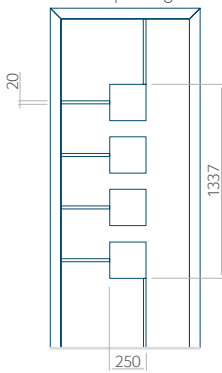

Ontwerp zonder RVS-toepassing