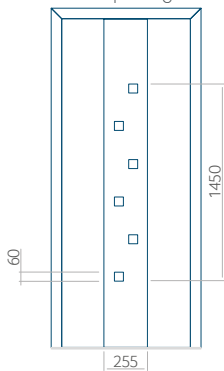

Ontwerp zonder RVS-toepassing