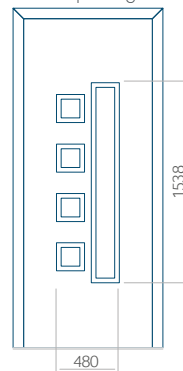

WOOD: 840x2240

Paneel 14

Ontwerp zonder RVS-toepassing

Ontwerp met RVS-toepassing

Minimale paneelafmeting

PVC: 570x1650

ALU: 570x1650

WOOD: 570x1650

Maximale afmeting van paneel

PVC: 900x2150

ALU: 1100x2300

WOOD: 840x2240

Paneel 15

Ontwerp zonder
RVS-toepassing

Ontwerp met
RVS-toepassing

Minimale paneelafmeting