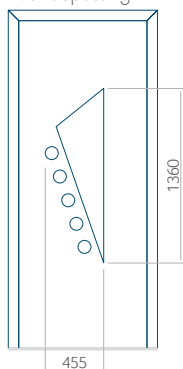

PVC: 570x1650

ALU: 570x1650

WOOD: 570x1650

Maximale afmeting van paneel

PVC: 900x2150

ALU: 1100x2300

WOOD: 840x2240

Paneel 16

Ontwerp zonder
RVS-toepassing

Ontwerp met
RVS-toepassing

Minimale paneelafmeting

PVC: 600x1650

ALU: 600x1650

WOOD: 600x1650

Maximale afmeting van paneel

PVC: 900x2150

ALU: 1100x2300

WOOD: 840x2240

Paneel 17

Ontwerp zonder
RVS-toepassing

Ontwerp met
RVS-toepassing

Minimale paneelafmeting	Maximale afmeting van paneel
PVC: 570x1650	PVC: 900x2150
ALU: 570x1650	ALU: 1100x2300
WOOD: 570x1650	WOOD: 840x2240