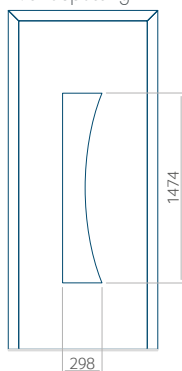

Maximale afmeting van paneel

PVC: 900x2150

ALU: 1100x2300

WOOD: 840x2240

Paneel 23

Ontwerp zonder
RVS-toepassing

Ontwerp met
RVS-toepassing

Minimale paneelafmeting

PVC: 570x1650

ALU: 570x1650

WOOD: 570x1650

Maximale afmeting van paneel

PVC: 900x2150

ALU: 1100x2300

WOOD: 840x2240

Paneel 24