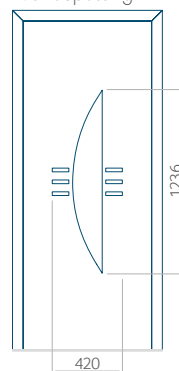

Ontwerp zonder
RVS-toepassing