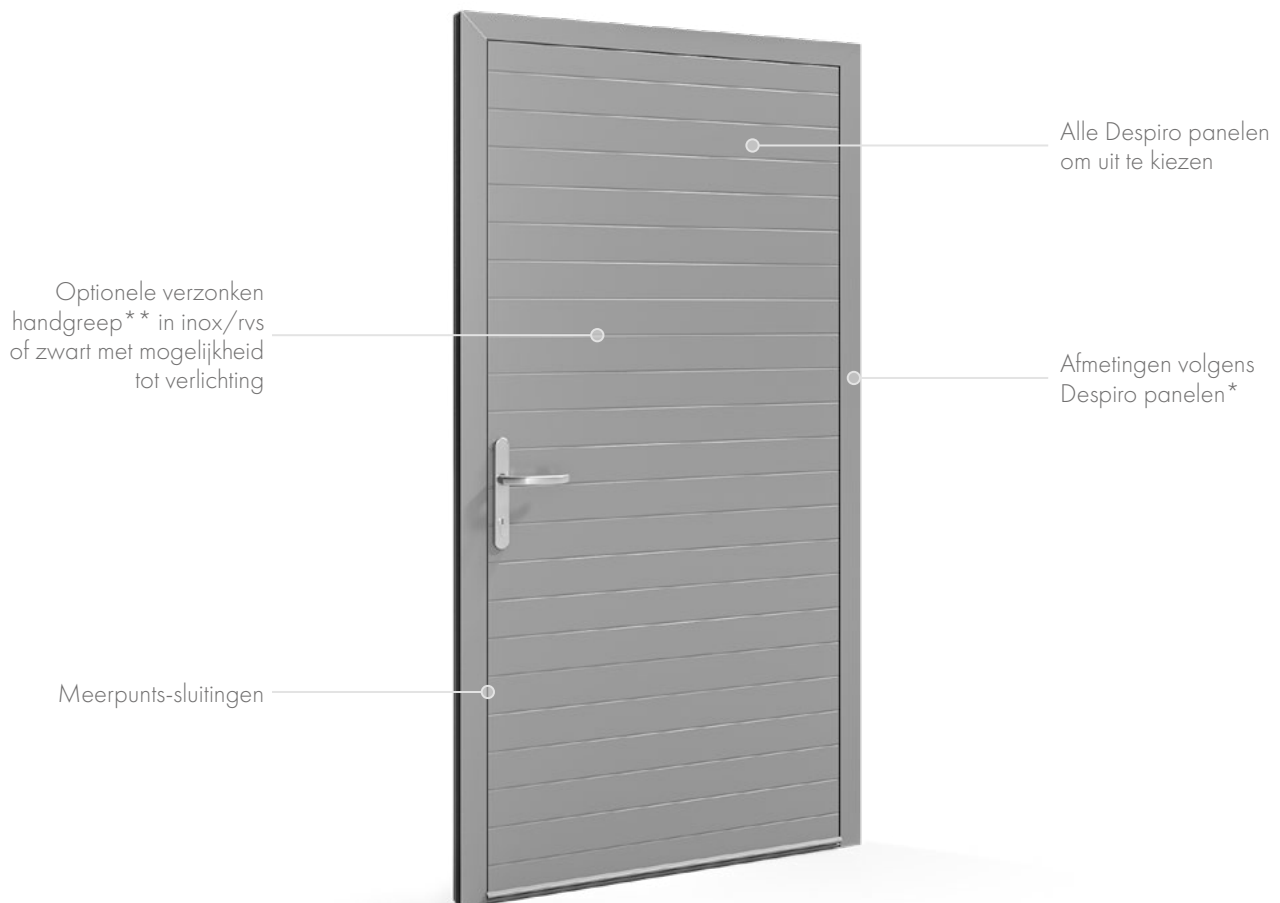

Minimale paneelafmeting

ALU: 650x2000

Maximale afmeting van paneel

ALU: 1400x2600

MasterLine 8 Despiro aluminium deur

Dankzij de elegantie en het minimalisme van de MasterLine 8 Despiro aluminium deuren passen ze in moderne architecturale trends. Ze zijn veelzijdig en vormen een perfecte aanvulling op traditionele opstellingen. De deuren worden gekenmerkt door plaatstaal met een hoge stijfheid. Hierdoor kunnen plaatstalen structuren tot 1500 mm breed en 3000 mm hoog worden gemaakt. Ze zijn verkrijgbaar in een steeds uitbreidende reeks Despiro-deurpanelen, inclusief een verzonken handvat/trekker optie. Dit element kan worden verlicht in wit (met een koude, warme of neutrale kleur) of blauw. Deze verlichting is in de greep verwerkt.

MasterLine 8 Pivot aluminium deur

De waarde van een ruimte wordt bepaald door hoe ze wordt gebruikt. Aluminium deuren met taatsscharnieren kunnen naar binnen en naar buiten openen dankzij de offset taatsas. Deze veelzijdige constructies kunnen van de vloer tot het plafond. Ze zijn bijzonder geschikt voor moderne ruimtes waar ergonomie van het grootste belang is. Ze accentueren perfect avant-gardistische kantoren en benadrukken het slimme karakter van flats.