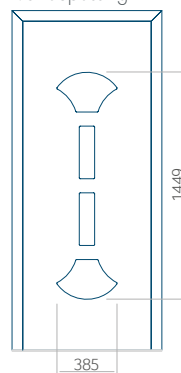

Ontwerp zonder
RVS-toepassing