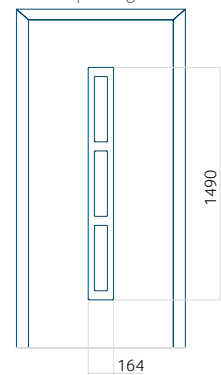

PVC: 900x2150

ALU: 1100x2300

WOOD: 840x2240

Paneel 128

Ontwerp zonder
RVS-toepassing

Ontwerp met
RVS-toepassing

Minimale paneelafmeting

PVC: 370x1650