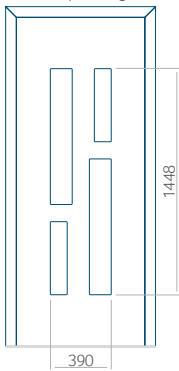

Ontwerp zonder
RVS-toepassing