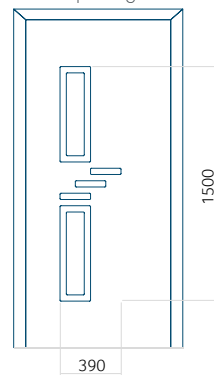

WOOD: 650x1650

Maximale afmeting van paneel

PVC: 900x2150

ALU: 1100x2300

WOOD: 840x2240

Paneel 126

Ontwerp zonder
RVS-toepassing

Ontwerp met
RVS-toepassing