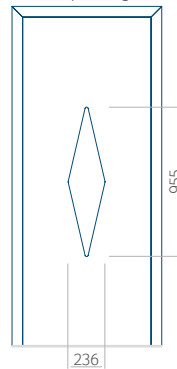

PVC: 900x2150

ALU: 1100x2300

WOOD: 840x2240

Paneel 104

Ontwerp zonder RVS-toepassing

Ontwerp met RVS-toepassing

Minimale paneelafmeting

PVC: 390x1650