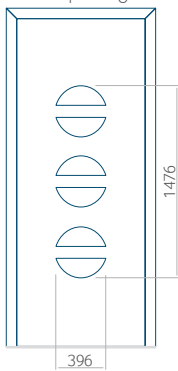

Minimale paneelafmeting	Maximale afmeting van paneel
PVC: 590x1650	PVC: 900x2150
ALU: 590x1650	ALU: 1100x2300
WOOD: 590x1650	WOOD: 840x2240

Paneel 06

Ontwerp zonder RVS-toepassing

Ontwerp met RVS-toepassing

PVC: 900x2150

ALU: 1100x2300

WOOD: 840x2240

Paneel 12

Ontwerp zonder RVS-toepassing

Ontwerp met RVS-toepassing

Minimale paneelafmeting

PVC: 570x1650

ALU: 570x1650

WOOD: 570x1650

Maximale afmeting van paneel

PVC: 900x2150

ALU: 1100x2300

WOOD: 840x2240

Paneel 13

Ontwerp zonder RVS-toepassing