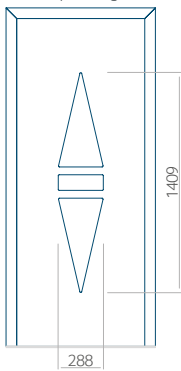

ALU: 390x1650

WOOD: 390x1650

Maximale afmeting van paneel

PVC: 900x2150

ALU: 1100x2300

WOOD: 840x2240

Paneel 105

Ontwerp zonder
RVS-toepassing