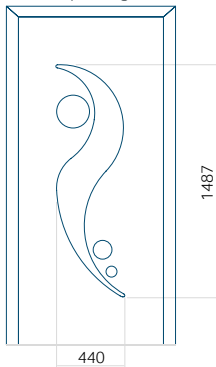

Minimale paneelafmeting	Maximale afmeting van paneel
PVC: 590x1650	PVC: 900x2150
ALU: 590x1650	ALU: 1100x2300
WOOD: 590x1650	WOOD: 840x2240

Paneel 06

Ontwerp zonder RVS-toepassing

Ontwerp met RVS-toepassing

PVC: 900x2150

ALU: 1100x2300

WOOD: 840x2240

Paneel 09

Ontwerp zonder
RVS-toepassing

Ontwerp met
RVS-toepassing

Minimale paneelafmeting	Maximale afmeting van paneel
PVC: 570x1650	PVC: 900x2150
ALU: 570x1650	ALU: 1100x2300
WOOD: 570x1650	WOOD: 840x2240

Paneel 10

Ontwerp zonder
RVS-toepassing

Ontwerp met
RVS-toepassing

Minimale paneelafmeting	Maximale afmeting van paneel
PVC: 570x1650	PVC: 900x2150
ALU: 570x1650	ALU: 1100x2300
WOOD: 570x1650	WOOD: 840x2240

Paneel 11

Ontwerp zonder RVS-toepassing

Ontwerp met RVS-toepassing

Minimale paneelafmeting

PVC: 570x1650

ALU: 570x1650

WOOD: 570x1650

Maximale afmeting van paneel