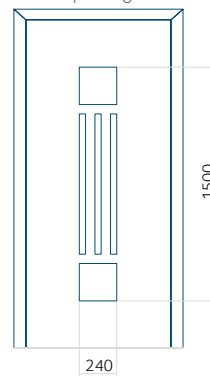

Ontwerp zonder
RVS-toepassing