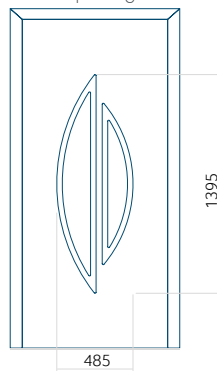

Ontwerp met
RVS-toepassing

Minimale paneelafmeting

PVC: 570x1650

ALU: 570x1650

WOOD: 570x1650

Maximale afmeting van paneel

PVC: 900x2150

ALU: 1100x2300

WOOD: 840x2240